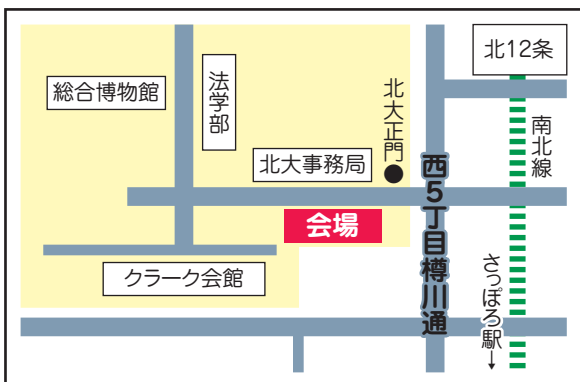

### 通り抜けられる壁 「ブラックウォール」をつくろう

滝川高校

壁があるように見えるのに、モノが通り抜けてしまう壁を製作します。滝高のお兄さんたちが、光の性質を丁寧に解説します。

### 指紋で犯人を捜そう!

札幌清田高校

身の回りに付いている指紋を、2種類の方法で検出します。刑事になったつもりで指紋を見比べて、犯人が使ったドアを見極めよう!

■保護者の方へ ※実験工作および体験ブースの内容は、都合により変更になる場合があります。あらかじめご了承ください。  
※実験・工作コーナーは、材料等がなくなり次第終了するものもありますのでご注意ください。

■イベント会場  
**北海道大学  
 学術交流会館**  
 札幌市北区北8条西5丁目  
 北大正門から入り左側(付近案内表示あり)